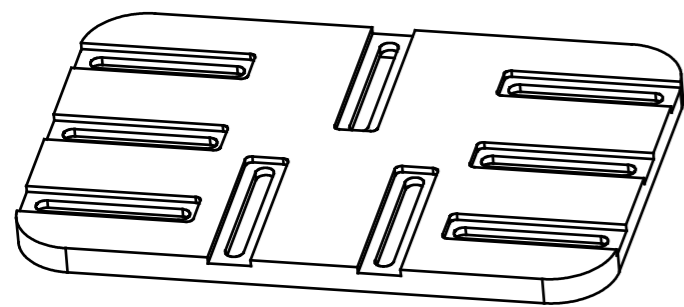

Check list

KM-705

Tray

L Clip x 2

Arrow Clip x 3

Protection Pad x 5

Knob x 5

6" Super Knuckle

Hex Stud Ball Head

Super Convi Clamp

STEP1

STEP2

STEP3

STEP4