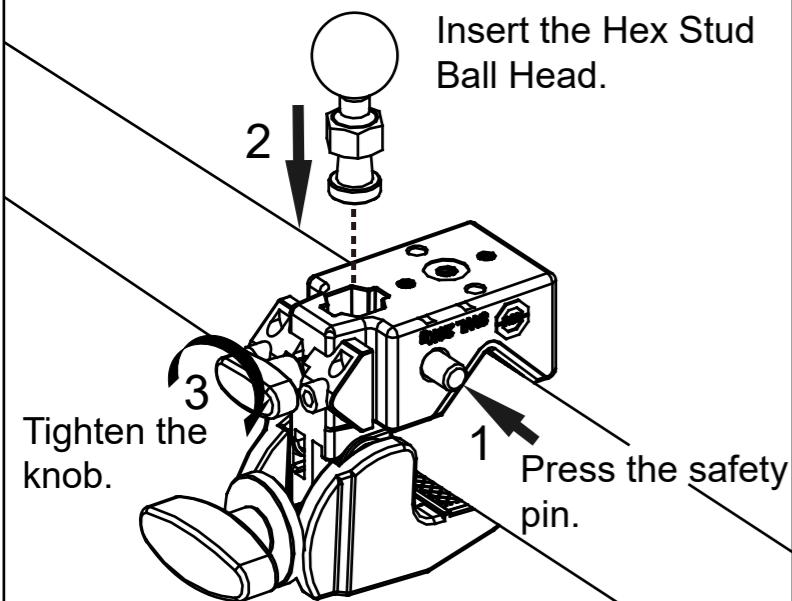

Check list

KM-705

Tray

L Clip x 2

Arrow Clip x 3

Protection Pad x 5

Knob x 5

6" Super Knuckle

Hex Stud Ball Head

Super Convi Clamp

STEP1

STEP2

STEP3

STEP4